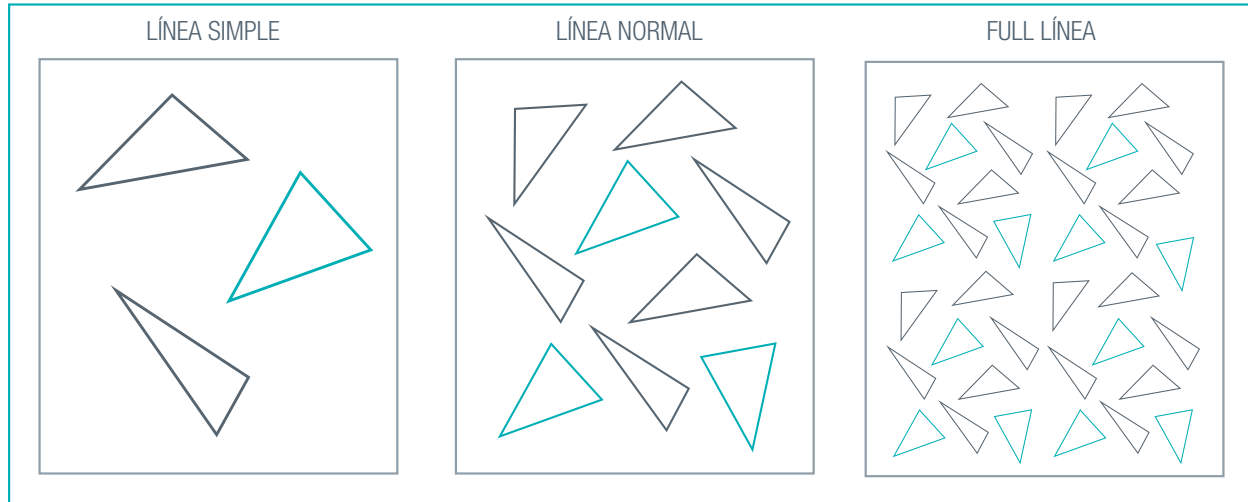

**MADERAS**

	ESPESOR	FORMATO 1200X600 MM			FORMATO 1200X1200 MM			FORMATO 1200X2400 MM		
		LÍNEA SIMPLE	LÍNEA NORMAL	FULL LÍNEA	LÍNEA SIMPLE	LÍNEA NORMAL	FULL LÍNEA	LÍNEA SIMPLE	LÍNEA NORMAL	FULL LÍNEA
MDF	18 mm	\$22,000	\$30,000	\$42,000	\$36,000	\$48,000	\$68,000	\$60,000	\$84,000	\$104,000
MDF	25 mm	\$32,000	\$44,000	\$56,000	\$40,100	\$56,100	\$88,100	\$80,150	\$112,150	\$144,150

	ESPESOR	FORMATO 1200X600 MM			FORMATO 1200X1200 MM			FORMATO 1200X2400 MM		
		LÍNEA SIMPLE	LÍNEA NORMAL	FULL LÍNEA	LÍNEA SIMPLE	LÍNEA NORMAL	FULL LÍNEA	LÍNEA SIMPLE	LÍNEA NORMAL	FULL LÍNEA
Terciado	9 mm	\$16,200	\$22,200	\$28,200	\$26,400	\$32,400	\$48,400	\$40,800	\$52,800	\$64,800
Terciado	12 mm	\$20,750	\$28,750	\$36,750	\$33,500	\$43,500	\$57,500	\$51,000	\$67,000	\$79,000
Terciado	18 mm	\$23,500	\$31,500	\$43,500	\$39,000	\$51,000	\$71,000	\$66,000	\$90,000	\$110,00