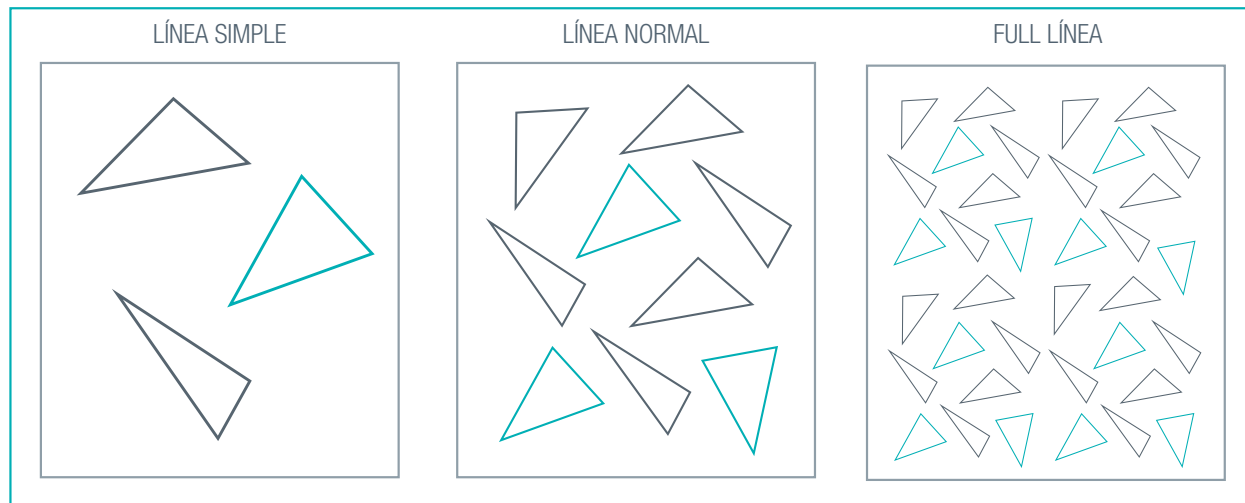

MADERAS

	ESPESOR	FORMATO 300X600 MM			FORMATO 600X600 MM			FORMATO 600X1200 MM			FORMATO 1200X1600 MM		
		LÍNEA SIMPLE	LÍNEA NORMAL	FULL LÍNEA	LÍNEA SIMPLE	LÍNEA NORMAL	FULL LÍNEA	LÍNEA SIMPLE	LÍNEA NORMAL	FULL LÍNEA	LÍNEA SIMPLE	LÍNEA NORMAL	FULL LÍNEA
MDF	3.0 mm	$5,300	$7,300	$8,800	$10,500	$11,800	$13,500	$15,000	$16,300	$17,500	$27,500	$28,600	$31,500
MDF	5.5 mm	$7,000	$8,500	$9,800	$11,000	$12,700	$14,500	$17,500	$18,700	$20,500	$32,000	$35,500	$38,500
MDF	9.0 mm	$10,450	$12,100	$14,000	$15,400	$17,300	$19,500	$24,750	$26,950	$29,150	$46,200	$50,600	$53,900
MDF	12.0 mm	$13,200	$15,000	$16,700	$18,700	$20,500	$22,800	$28,200	$30,350	$31,700	$63,250	$67,650	$70,950

	ESPESOR	FORMATO 75X900 MM		
		LÍNEA SIMPLE	LÍNEA NORMAL	FULL LÍNEA
Balsa	1.0 mm	$2,250	$2,600	$3,000
Balsa	1.5 mm	$3,000	$3,300	$3,900
Balsa	2.0 mm	$3,600	$3,900	$4,400
Balsa	3.0 mm	$4,500	$4,900	$5,600

Nota: Valores incluyen IVA y pueden variar según la complejidad del trabajo / Material incluido / El valor del grabado sólido no está incluido y tiene un costo adicional / El despacho a regiones tiene un costo adicional de $5.000 por concepto de embalaje / Consulta por otros materiales.