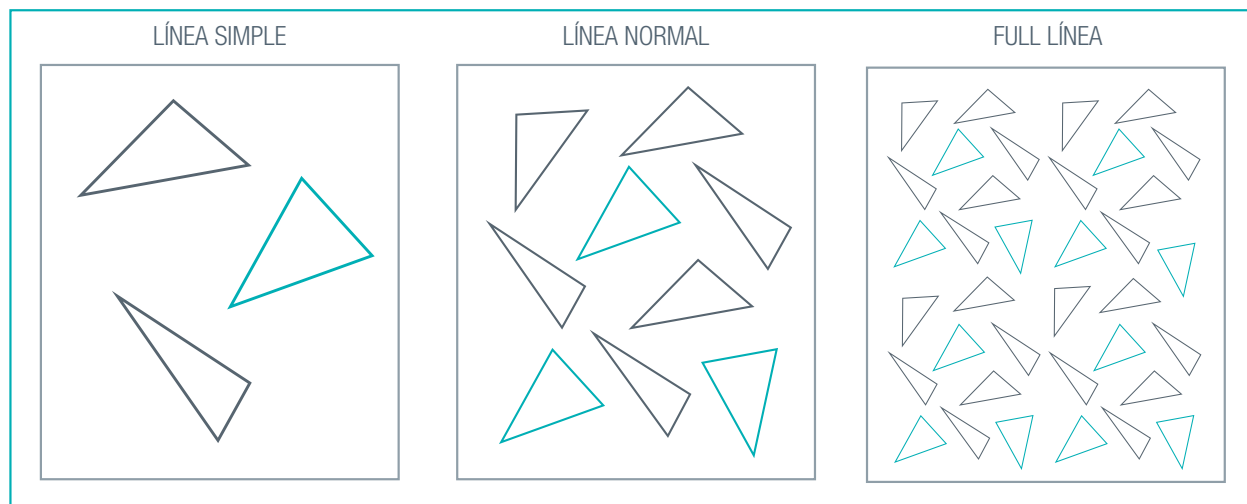

MADERAS

	ESPESOR	FORMATO 300X600 MM			FORMATO 600X600 MM			FORMATO 600X1200 MM			FORMATO 1200X1600 MM		
		LINEA SIMPLE	LINEA NORMAL	FULL LINEA	LINEA SIMPLE	LINEA NORMAL	FULL LINEA	LINEA SIMPLE	LINEA NORMAL	FULL LINEA	LINEA SIMPLE	LINEA NORMAL	FULL LINEA
MDF	3.0 mm	$5,300	$7,300	$8,800	$10,500	$11,800	$13,500	$15,000	$16,300	$17,500	$27,500	$28,600	$31,500
MDF	5.5 mm	$7,000	$8,500	$9,800	$11,000	$12,700	$14,500	$17,500	$18,700	$20,500	$32,000	$35,500	$38,500
MDF	9.0 mm	$10,450	$12,100	$14,000	$15,400	$17,300	$19,500	$24,750	$26,950	$29,150	$46,200	$50,600	$53,900
MDF	12.0 mm	$13,200	$15,000	$16,700	$18,700	$20,500	$22,800	$28,200	$30,350	$31,700	$63,250	$67,650	$70,950

	ESPESOR	FORMATO 75X900 MM		
		LINEA SIMPLE	LINEA NORMAL	FULL LINEA
Balsa	1.0 mm	$2,250	$2,600	$3,000
Balsa	1.5 mm	$3,000	$3,300	$3,900
Balsa	2.0 mm	$3,600	$3,900	$4,400
Balsa	3.0 mm	$4,500	$4,900	$5,600

Nota: Valores incluyen IVA y pueden variar según la complejidad del trabajo / Material incluido / El valor del grabado solido no esta incluido y tiene un costo adicional / El despacho a regiones tiene un costo adicional de $5.000 por concepto de embalaje / Consulta por otros materiales.